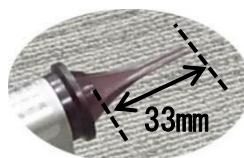

ラット・マウス用気管挿管具 MK-OS1

本製品は、喉頭鏡のようにラットまたはマウスへの気管挿管作業を補助する器具になります。

挿管具の照明の明るさを調節できます。（単二電池 2 本を使用）

※挿管具装置は充電式ではありません。

動物に挿管する補助具 specula は別売で、ラット用、マウス用 short、マウス用 long の 3 つがあり、機器本体との脱着が簡単にできます。

<マウス・ラット挿管具 1 式 内訳>

・挿管具（ライト部分含む）（単二電池×2 本付） × 1

・specula × 1

（specula は、ラット用、マウス用 short、マウス用 long からいずれか 1 つを選択して下さい）

ラット用 specula

マウス用 specula(short)

マウス用 specula(long)

MUROMACHI KIKAI CO., LTD.
室町機械株式会社

本社：〒103-0022 東京都中央区日本橋室町 4-2-1 TEL:03-3241-2444
大阪営業所：〒532-0012 大阪市淀川区木川東 4-5-3 オバル新大阪ビル TEL:06-6302-1277
福岡営業所：〒812-0053 福岡市東区箱崎 1-4-4 ラフィーネ箱崎 TEL:092-651-7750
E-mail: sales@muromachi.com URL: <https://www.muromachi.com/>