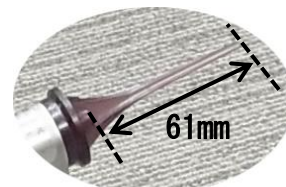

ラット・マウス用気管挿管具 MK-OS1

本製品は、喉頭鏡のようにラットまたはマウスへの気管挿管作業を補助する器具になります。

挿管具の照明の明るさを調節できます。（単二電池 2 本を使用）

※挿管具装置は充電式ではありません。

動物に挿管する補助具 specula は別売で、ラット用、マウス用 short、マウス用 long の 3 つがあり、機器本体との脱着が簡単にできます。

<マウス・ラット挿管具 1 式 内訳>

・挿管具（ライト部分含む）（単二電池×2 本付） × 1

・specula × 1

（specula は、ラット用、マウス用 short、マウス用 long からいずれか 1 つを選択して下さい）

ラット用 specula

マウス用 specula(short)

マウス用 specula(long)

MUROMACHI KIKAI CO., LTD.
室町機械株式会社

本社：〒103-0022 東京都中央区日本橋室町 4-2-1 TEL:03-3241-2444
大阪営業所：〒532-0012 大阪市淀川区木川東 4-5-3 オバル新大阪ビル TEL:06-6302-1277
福岡営業所：〒812-0053 福岡市東区箱崎 1-4-4 ラフィーネ箱崎 TEL:092-651-7750
E-mail: sales@muromachi.com URL: <https://www.muromachi.com/>