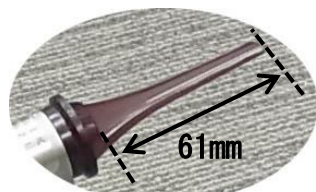

ラット・マウス用気管挿管具 MK-OS1

本製品は、喉頭鏡のようにラットまたはマウスへの気管挿管作業を補助する器具になります。

挿管具の照明の明るさを調節できます。（単二電池 2 本を使用）

※挿管具装置は充電式ではありません。

動物に挿管する補助具 specula は別売で、ラット用、マウス用 short、マウス用 long の 3 つがあり、機器本体との脱着が簡単にできます。

<マウス・ラット挿管具 1 式 内訳>

・挿管具（ライト部分含む）（単二電池×2 本付） × 1

・specula × 1

（specula は、ラット用、マウス用 short、マウス用 long からいずれか 1 つを選択して下さい）

ラット用 specula

マウス用 specula(short)

マウス用 specula(long)

MUROMACHI KIKAI CO., LTD.
室町機械株式会社

本社：〒103-0022 東京都中央区日本橋室町 4-2-1 TEL:03-3241-2444
大阪営業所：〒532-0012 大阪市淀川区木川東 4-5-3 オバル新大阪ビル TEL:06-6302-1277
福岡営業所：〒812-0053 福岡市東区箱崎 1-4-4 ラフィーネ箱崎 TEL:092-651-7750
E-mail: sales@muromachi.com URL: <https://www.muromachi.com/>