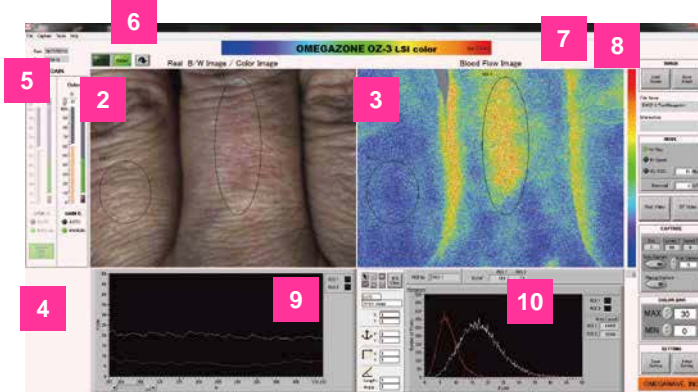

OMEGAZONE OZ-3

Real “REAL IMAGE” in Color

Laser Speckle Blood Flow Imager

リアルタイム・高解像度・カラー実画像 2次元レーザー血流計

新しい**OMEGAZONE, OZ-3** は**カラー実画像**も表示します。これにより実際の生体の色と血流画像を比較することが可能になり、生体組織の状態がより良く把握できます。

実画像は、室内光によるカラー画像と、レーザー光による白黒画像の2種類で、表示の選択ができます。

カラー実画像、白黒レーザー実画像、血流画像は同期して表示され、3種類の画像が保存可能です。

レンズを交換することで測定範囲を変えることができます。

MUROMACHI KIKAI CO., LTD.

1 測定用ソフトウェア LSI

1 解析用ソフトウェア LIA

Function and Features 機能と特徴

- 1** 測定用ソフトウェア「LSI」と解析用ソフトウェア「LIA」に分かれているので、測定後に時間をかけて保存した画像を解析できます。各種レンズの選択により、撮像範囲を変えることができます。
- 2** **Real Image** : カラー実画像とレーザー光による白黒画像を選択により表示します。カラー画像から生体組織の状態を把握することが可能です。
- 3** **Blood Flow Image** : 生体組織の血流量を青色から赤色で表示します。カラーバーの設定が自由出来るため、最適な色分布を得ることができます。血流画像演算表示は、高解像度(Hi-Res)、高速(Hi Speed),と高速平均化(HS-AVG)から選ぶことができます。
- 4** **Optical zero null** : レーザー光を照射しないときの外光によるオフセットノイズを取り除きます。Gain controllerが「MANUAL」時に有効です。
- 5** **Gain controller** : 画像の明るさを調整します。「AUTO」では自動的に調整し、「MANUAL」では手動で調整できます。
- 6** **画像回転機能** : 測定している画像を回転させることが可能です。
- 7** **Marker** : イベントマーカーとして画像にパンチマークを入れることができます。

- 8** **Color Bar** : 複数のカラーバーを用意しています。標準(STD), 強調(Enhanced), グレースケール(Gray), 赤-白-青(Red-Blue, LIAでの差分解析時)
- 9** **Chart** : ROIで囲った場所の血流量の時間変化を表示します。
- 10** **Histogram** : ROIで囲った場所の血流量の分布を表示します。
- 11** **ROI** : 囲った場所の血流量を表示します。LSIでは2カ所、LIAでは8カ所設定できます。
- 12** **Play Movie** : 単位時間当たりの表示枚数を指定して保存画像を再生できます。
- 13** デスクトップ型はプログラム用とデータ用の2台のハードディスクドライブを搭載しています。