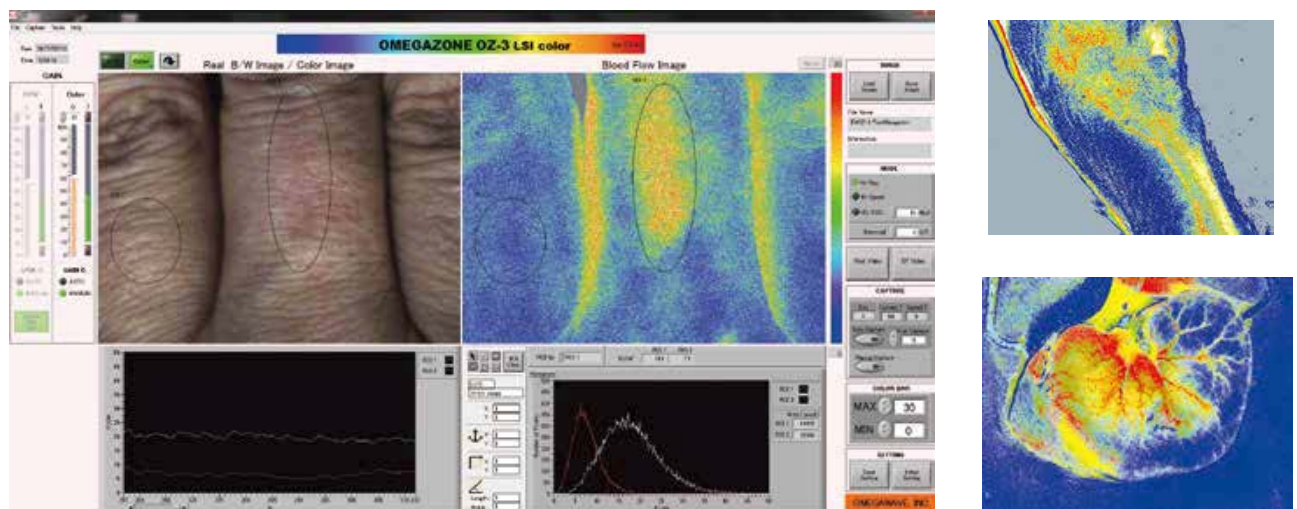

OMEGAZONE OZ-3

Real “REAL IMAGE” in Color

Laser Speckle Blood Flow Imager

リアルタイム・高解像度・カラー実画像 2次元レーザー血流計

新しい**OMEGAZONE, OZ-3** は**カラー実画像**も表示します。これにより実際の生体の色と血流画像を比較することが可能になり、生体組織の状態がより良く把握できます。

実画像は、室内光によるカラー画像と、レーザー光による白黒画像の2種類で、表示の選択ができます。

カラー実画像、白黒レーザー実画像、血流画像は同期して表示され、3種類の画像が保存可能です。

レンズを交換することで測定範囲を変えることができます。

MUROMACHI KIKAI CO., LTD.

1 測定用ソフトウェア LSI

1 解析用ソフトウェア LIA

Function and Features 機能と特徴

- 1** 測定用ソフトウェア「LSI」と解析用ソフトウェア「LIA」に分かれているので、測定後に時間をかけて保存した画像を解析できます。各種レンズの選択により、撮像範囲を変えることができます。
- 2** **Real Image** : カラー実画像とレーザー光による白黒画像を選択により表示します。カラー画像から生体組織の状態を把握することが可能です。
- 3** **Blood Flow Image** : 生体組織の血流量を青色から赤色で表示します。カラーバーの設定が自由出来るため、最適な色分布を得ることができます。血流画像演算表示は、高解像度(Hi-Res)、高速(Hi Speed),と高速平均化(HS-AVG)から選ぶことができます。
- 4** **Optical zero null** : レーザー光を照射しないときの外光によるオフセットノイズを取り除きます。Gain controllerが「MANUAL」時に有効です。
- 5** **Gain controller** : 画像の明るさを調整します。「AUTO」では自動的に調整し、「MANUAL」では手動で調整できます。
- 6** **画像回転機能** : 測定している画像を回転させることが可能です。
- 7** **Marker** : イベントマーカーとして画像にパンチマークを入れることができます。

- 8** **Color Bar** : 複数のカラーバーを用意しています。標準(STD), 強調(Enhanced), グレースケール(Gray), 赤-白-青(Red-Blue, LIAでの差分解析時)
- 9** **Chart** : ROIで囲った場所の血流量の時間変化を表示します。
- 10** **Histogram** : ROIで囲った場所の血流量の分布を表示します。
- 11** **ROI** : 囲った場所の血流量を表示します。LSIでは2カ所、LIAでは8カ所設定できます。
- 12** **Play Movie** : 単位時間当たりの表示枚数を指定して保存画像を再生できます。
- 13** デスクトップ型はプログラム用とデータ用の2台のハードディスクドライブを搭載しています。