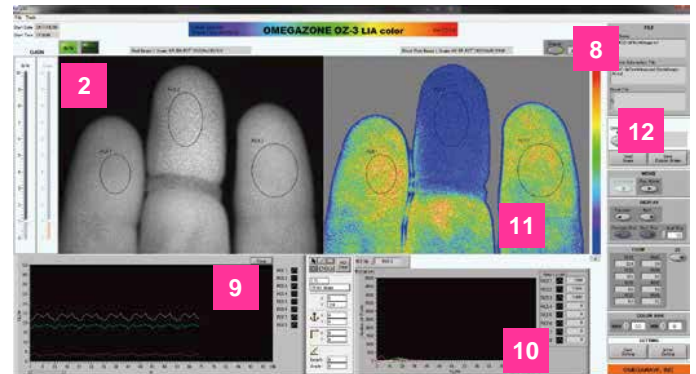

OMEGAZONE OZ-3

Real “REAL IMAGE” in Color

Laser Speckle Blood Flow Imager

リアルタイム・高解像度・カラー実画像 2次元レーザー血流計

新しい**OMEGAZONE, OZ-3** は**カラー実画像**も表示します。これにより実際の生体の色と血流画像を比較することが可能になり、生体組織の状態がより良く把握できます。

実画像は、室内光によるカラー画像と、レーザー光による白黒画像の2種類で、表示の選択ができます。

カラー実画像、白黒レーザー実画像、血流画像は同期して表示され、3種類の画像が保存可能です。

レンズを交換することで測定範囲を変えることができます。

MUROMACHI KIKAI CO., LTD.

1 測定用ソフトウェア LSI

1 解析用ソフトウェア LIA

Function and Features 機能と特徴

- 1** 測定用ソフトウェア「LSI」と解析用ソフトウェア「LIA」に分かれているので、測定後に時間をかけて保存した画像を解析できます。各種レンズの選択により、撮像範囲を変えることができます。
- 2** **Real Image** : カラー実画像とレーザー光による白黒画像を選択により表示します。カラー画像から生体組織の状態を把握することが可能です。
- 3** **Blood Flow Image** : 生体組織の血流量を青色から赤色で表示します。カラーバーの設定が自由出来るため、最適な色分布を得ることができます。血流画像演算表示は、高解像度(Hi-Res)、高速(Hi Speed),と高速平均化(HS-AVG)から選ぶことができます。
- 4** **Optical zero null** : レーザー光を照射しないときの外光によるオフセットノイズを取り除きます。Gain controllerが「MANUAL」時に有効です。
- 5** **Gain controller** : 画像の明るさを調整します。「AUTO」では自動的に調整し、「MANUAL」では手動で調整できます。
- 6** **画像回転機能** : 測定している画像を回転させることが可能です。
- 7** **Marker** : イベントマーカーとして画像にパンチマークを入れることができます。

- 8** **Color Bar** : 複数のカラーバーを用意しています。標準(STD), 強調(Enhanced), グレースケール(Gray), 赤-白-青(Red-Blue, LIAでの差分解析時)
- 9** **Chart** : ROIで囲った場所の血流量の時間変化を表示します。
- 10** **Histogram** : ROIで囲った場所の血流量の分布を表示します。
- 11** **ROI** : 囲った場所の血流量を表示します。LSIでは2カ所、LIAでは8カ所設定できます。
- 12** **Play Movie** : 単位時間当たりの表示枚数を指定して保存画像を再生できます。
- 13** デスクトップ型はプログラム用とデータ用の2台のハードディスクドライブを搭載しています。

<仕様>

測定用レーザー	780nm半導体レーザー, CLASS 1M	OS	Windows 7 またはWindows 10
ポインターレーザー	650nm 半導体レーザー, CLASS I	CPU	Core i7
画像解像度	750-560(Hi-Res), 250-186(Hi speed, HS-AVG)	HDD	500GB以上
CCDカメラ	GigE型(カラー&近赤外)	MEMORY	4GB以上
撮像時間	30 frames/sec	DISPLAY	ノート型 15.6 inch(1920-1080)
測定時間	Hi Res : 約1image/sec, Hi speed : 約15images/sec		デスクトップ型 24 inch(1920-1080)
測定方法	Reduced Speckle Image		