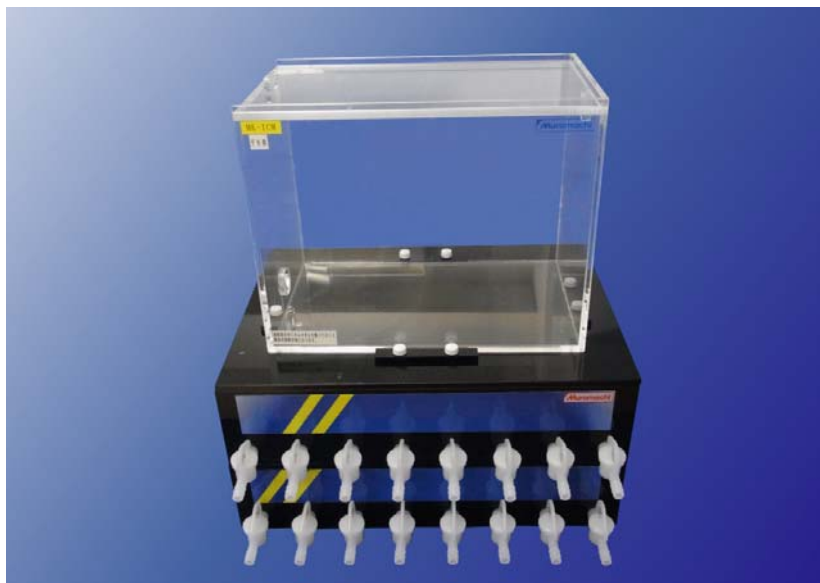

麻醉ガスマルチチャンネルステーション

MK-MGD8-Tray

*麻醉箱は別売りです。

麻醉ガスマルチチャンネルステーションは麻醉ガスを8分割して供給・回収することが可能で、煩雑だったチューブの配管もすっきりと納めることができます。

各ポートに流量計を付けなくともポート間の流量ムラを抑えることが出来るように設計されております。

麻醉箱(オプション)を箱の上部に置くことができますので、作業スペースをさらにすっきりとさせることが可能です。

| 仕様 | |
|--------------------------------|--------------------------------|
| 外形寸法 | W320 × D230 x H155mm (ポート部含まず) |
| 重量 | 約3 kg |
| ポート(ch数) | 供給・回収各8ch |
| 簡易マウスピース 8本付属(マウス・ラット用ご指定ください) | |

外観及び仕様は改良のため予告なしに変更する場合がありますのでご了承願います。