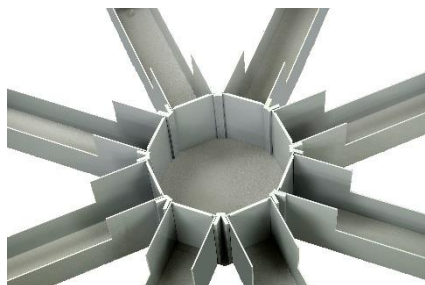

# ローコスト版 マウス用8方向放射状迷路（折りたたみ式） RM-X 開発中

8方向放射状迷路は動物の記憶学習に用いられる迷路の一つです。アームの端にある餌の場所を覚え、試行を重ねると餌獲得までの時間短縮や餌獲得効率が上がることから、主に空間作業記憶の実験に用いられます。また、空間作業記憶のみならず、空間参照記憶や手掛り作業記憶、手掛り参照記憶など報酬の置き方や周囲の環境により、記憶の様々な側面を測定できます。

本製品は、ローコストで機能性の高いモデルとして設計されており、従来の8方向放射状迷路と比べ、低価格でありながら、洗浄・収納・持運び等が楽に行える、利便性の高い仕様となっています。

## 仕様

材質	走路部：塩化ビニル（グレー） 走路面：カイダック（グレー） スタンド：アルミ等
外形寸法	実験時：W920mm×D920mm×H650mm 収納時：W500mm×D500mm×H650mm
走路部寸法	ホーム区画幅：200mm アーム幅：70mm アーム長：350mm
重量	約 7.5kg

## 特徴

**折りたたみ式** 直径約 1m もある本体を、収納時に余分なスペースを取らないようにアームが折りたためるようになっています。また、従来の組立式モデルは収納時に各パーツがバラバラになってしまうのに対し、本製品は左の写真のようにスマートな形状にして収納できるのが特徴です。

**軽量設計** アームが 350g、ホームが 600g と非常に軽量の仕様になっており、片手で軽々と持つことができ、実験後の洗浄などが容易に行えます。