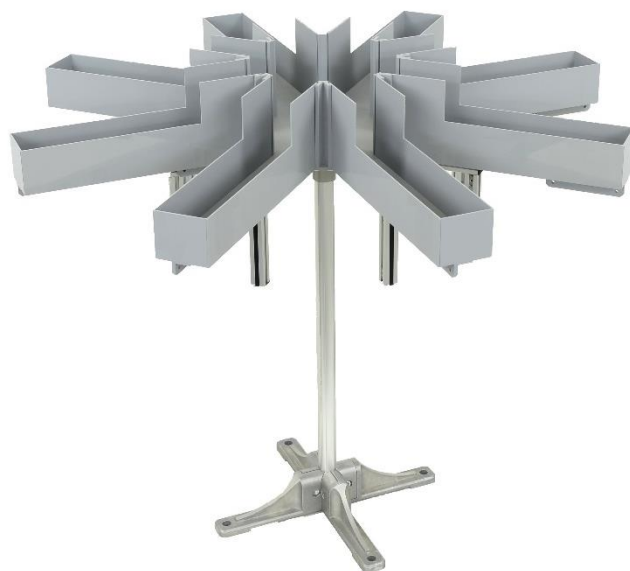

# ローコスト版 マウス用8方向放射状迷路（折りたたみ式） RM-X 開発中

8方向放射状迷路は動物の記憶学習に用いられる迷路の一つです。アームの端にある餌の場所を覚え、試行を重ねると餌獲得までの時間短縮や餌獲得効率が上がることから、主に空間作業記憶の実験に用いられます。また、空間作業記憶のみならず、空間参照記憶や手掛り作業記憶、手掛り参照記憶など報酬の置き方や周囲の環境により、記憶の様々な側面を測定できます。

本製品は、ローコストで機能性の高いモデルとして設計されており、従来の8方向放射状迷路と比べ、低価格でありながら、洗浄・収納・持運び等が楽に行える、利便性の高い仕様となっています。

## 仕様

材質	走路部：塩化ビニル（グレー） 走路面：カイダック（グレー） スタンド：アルミ等
外形寸法	実験時：W920mm×D920mm×H650mm 収納時：W500mm×D500mm×H650mm
走路部寸法	ホーム区画幅：200mm アーム幅：70mm アーム長：350mm
重量	約 7.5kg

## 特徴

**折りたたみ式** 直径約 1m もある本体を、収納時に余分なスペースを取らないようにアームが折りたためるようになっています。また、従来の組立式モデルは収納時に各パーツがバラバラになってしまうのに対し、本製品は左の写真のようにスマートな形状にして収納できるのが特徴です。

**軽量設計** アームが 350g、ホームが 600g と非常に軽量の仕様になっており、片手で軽々と持つことができ、実験後の洗浄などが容易に行えます。