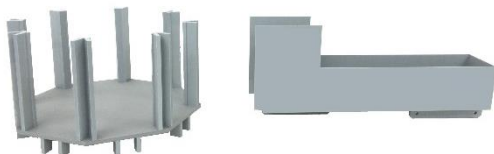

# ローコスト版 マウス用8方向放射状迷路（折りたたみ式） RM-X 開発中

8方向放射状迷路は動物の記憶学習に用いられる迷路の一つです。アームの端にある餌の場所を覚え、試行を重ねると餌獲得までの時間短縮や餌獲得効率が上がることから、主に空間作業記憶の実験に用いられます。また、空間作業記憶のみならず、空間参照記憶や手掛り作業記憶、手掛り参照記憶など報酬の置き方や周囲の環境により、記憶の様々な側面を測定できます。

本製品は、ローコストで機能性の高いモデルとして設計されており、従来の8方向放射状迷路と比べ、低価格でありながら、洗浄・収納・持運び等が楽に行える、利便性の高い仕様となっています。

## 仕様

材質	走路部：塩化ビニル（グレー） 走路面：カイダック（グレー） スタンド：アルミ等
外形寸法	実験時：W920mm×D920mm×H650mm 収納時：W500mm×D500mm×H650mm
走路部寸法	ホーム区画幅：200mm アーム幅：70mm アーム長：350mm
重量	約 7.5kg

## 特徴

**折りたたみ式** 直径約 1m もある本体を、収納時に余分なスペースを取らないようにアームが折りたためるようになっています。また、従来の組立式モデルは収納時に各パーツがバラバラになってしまうのに対し、本製品は左の写真のようにスマートな形状にして収納できるのが特徴です。

**軽量設計** アームが 350g、ホームが 600g と非常に軽量の仕様になっており、片手で軽々と持つことができ、実験後の洗浄などが容易に行えます。