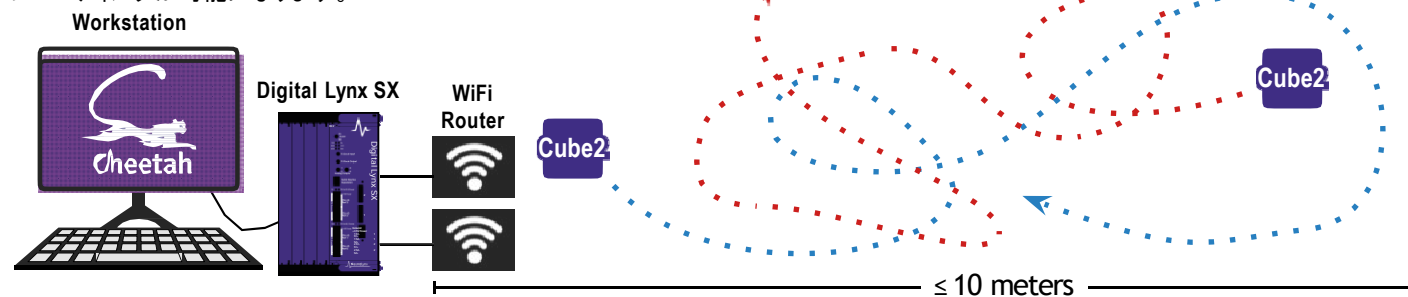

Neuralynx

advanced electrophysiology solutions

Cube2

ワイヤレスデータ集録システム

テザーなしで自由に動き回る動物の脳波レコーディングを可能するワイヤレス型データ集録システムです。約10 m の範囲内でのワイヤレスによる神経記録と、リアルタイムシグナル処理が可能です。

32 ~ 128 チャンネルまで対応しています。

周波数応答は各電極 0.1 Hz ~ 8 kHz と安定しているため、低周波のアルファ波とシータ波、高周波の単一活動電位の両方を正確に記録することができます。

- 30 kHz、16 bitにてデータ集録
- 9 軸モーショントラッキング (ジャイロセンサ、加速度センサ、コンパス) を搭載
- 全方向ビデオトラッキング用 LEDを設置可能
- 最大 24 時間超の記録が可能な充電式バッテリーも選択可能
- 電源ケーブルをつないで、バッテリーを使わず連続レコーディングも可能
- リモート操作
- EIB を簡単且つ確実に装着できる QuickClip® EIBs を採用
- 頭部の負荷を減らすバックパック仕様にカスタマイズ可能
- シミュレーション用重りが付属
- オプションで保護カバーやタッチフリーマグネットスイッチを準備

Cube2

“Digital Lynx SX” 1台で、“Cube2” 2個までのシグナルを同時記録

Digital Lynx SXがあれば、無線/有線の同時シグナルレコーディングが可能になります。

“Cube2” 1個なら直接Cheetah Workstationに記録可能

“Cube2” 8個までmicro SD にデータを同時記録

ソーシャルインタラクションや、メイズを用いた研究に最適です。

Cube2 では、カスタマイズ可能なアナログフロントエンド (AFE) インターフェイスが個別に搭載されたことにより、重量分布の活用や、複数の埋め込み部位からの記録、変化するチャンネル数への適応、また、異なる動物用生理学センサーの融合等、様々な機能を実現しました。

QuickClip はNeuralynx, Inc.の登録商標です。(Patent # US 9,325,107 B2)

"We have been waiting for the development of a high channel capacity telemetry system that can reliably record broad spectrum brain activity comparable to tethered systems, and has low noise in the most challenging environments. Cube2 has met these requirements . . ."