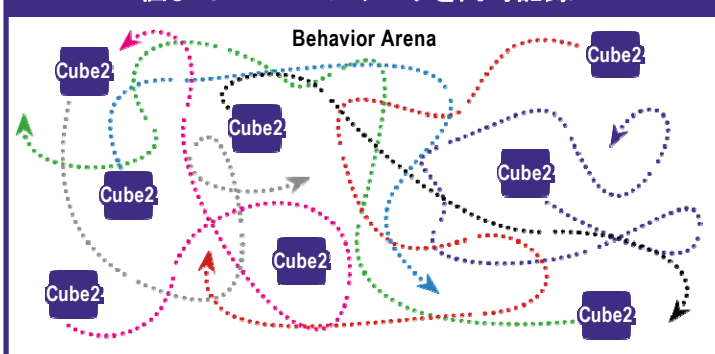

Cube2

“Digital Lynx SX” 1台で、“Cube2” 2個までのシグナルを同時記録

Digital Lynx SXがあれば、無線/有線の同時シグナルレコーディングが可能になります。

“Cube2” 1個なら直接Cheetah Workstationに記録可能

“Cube2” 8個までmicro SD にデータを同時記録

ソーシャルインタラクションや、メイズを用いた研究に最適です。

Cube2 では、カスタマイズ可能なアナログフロントエンド (AFE) インターフェイスが個別に搭載されたことにより、重量分布の活用や、複数の埋め込み部位からの記録、変化するチャンネル数への適応、また、異なる動物用生理学センサーの融合等、様々な機能を実現しました。

Cube2 Analog Front End (AFE) Configuration Options

仕様

外形寸法	≈ 30 mm x 30 mm x 35 mm
重量	≈ 19 g (最小バッテリー使用時)
通信距離	10 m 以内 (環境により異なる)
分解能	16 bit
サンプリングレート	30 kHz 以下 (1 チャンネル)
周波数レンジ	0.1 Hz - 8 kHz (1 電極)
入力レンジ	+/- 5 mV
低ノイズ	< 2.5 μV RMS (入力換算)
電源	クイック交換式バッテリー または、電源コード
バッテリー寿命	30 分 ~ 24 時間 (バッテリーサイズにより異なる)

QuickClip はNeuralynx, Inc.の登録商標です。(Patent # US 9,325,107 B2)

"We have been waiting for the development of a high channel capacity telemetry system that can reliably record broad spectrum brain activity comparable to tethered systems, and has low noise in the most challenging environments. Cube2 has met these requirements . . ."