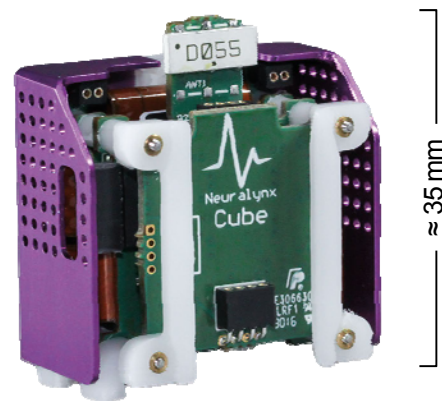

Neuralynx

advanced electrophysiology solutions

Cube2

ワイヤレスデータ集録システム

テザーなしで自由に動き回る動物の脳波レコーディングを可能するワイヤレス型データ集録システムです。約10 m の範囲内でのワイヤレスによる神経記録と、リアルタイムシグナル処理が可能です。

32 ~ 128 チャンネルまで対応しています。

周波数応答は各電極 0.1 Hz ~ 8 kHz と安定しているため、低周波のアルファ波とシータ波、高周波の単一活動電位の両方を正確に記録することができます。

- 30 kHz、16 bitにてデータ集録
- 9 軸モーショントラッキング (ジャイロセンサ、加速度センサ、コンパス) を搭載
- 全方向ビデオトラッキング用 LEDを設置可能
- 最大 24 時間超の記録が可能な充電式バッテリーも選択可能
- 電源ケーブルをつないで、バッテリーを使わず連続レコーディングも可能
- リモート操作
- EIB を簡単且つ確実に装着できる QuickClip® EIBs を採用
- 頭部の負荷を減らすバックパック仕様にカスタマイズ可能
- シミュレーション用重りが付属
- オプションで保護カバーやタッチフリーマグネットスイッチを準備

Cube2

“Digital Lynx SX” 1台で、“Cube2” 2個までのシグナルを同時記録

Digital Lynx SXがあれば、無線/有線の同時シグナルレコーディングが可能になります。

“Cube2” 1個なら直接Cheetah Workstationに記録可能

“Cube2” 8個までmicro SD にデータを同時記録

ソーシャルインタラクションや、メイズを用いた研究に最適です。

Cube2 では、カスタマイズ可能なアナログフロントエンド (AFE) インターフェイスが個別に搭載されたことにより、重量分布の活用や、複数の埋め込み部位からの記録、変化するチャンネル数への適応、また、異なる動物用生理学センサーの融合等、様々な機能を実現しました。

Cube2 Analog Front End (AFE) Configuration Options

仕様

外形寸法	≈ 30 mm x 30 mm x 35 mm
重量	≈ 19 g (最小バッテリー使用時)
通信距離	10 m 以内 (環境により異なる)
分解能	16 bit
サンプリングレート	30 kHz 以下 (1 チャンネル)
周波数レンジ	0.1 Hz - 8 kHz (1 電極)
入力レンジ	+/- 5 mV
低ノイズ	< 2.5 μV RMS (入力換算)
電源	クイック交換式バッテリー または、電源コード
バッテリー寿命	30 分 ~ 24 時間 (バッテリーサイズにより異なる)