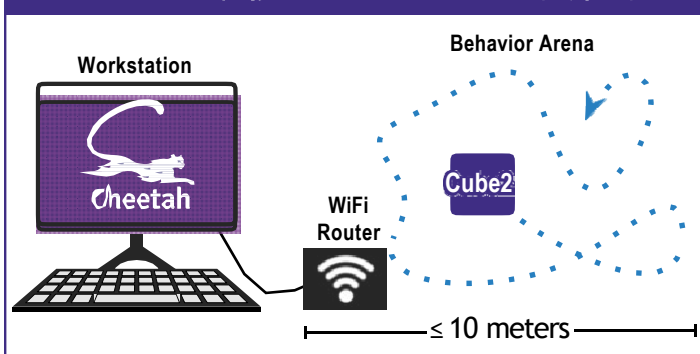

Neuralynx

advanced electrophysiology solutions

Cube2

ワイヤレスデータ集録システム

テザーなしで自由に動き回る動物の脳波レコーディングを可能するワイヤレス型データ集録システムです。約10 m の範囲内でのワイヤレスによる神経記録と、リアルタイムシグナル処理が可能です。

32 ~ 128 チャンネルまで対応しています。

周波数応答は各電極 0.1 Hz ~ 8 kHz と安定しているため、低周波のアルファ波とシータ波、高周波の単一活動電位の両方を正確に記録することができます。

- 30 kHz、16 bitにてデータ集録
- 9 軸モーショントラッキング (ジャイロセンサ、加速度センサ、コンパス) を搭載
- 全方向ビデオトラッキング用 LEDを設置可能
- 最大 24 時間超の記録が可能な充電式バッテリーも選択可能
- 電源ケーブルをつないで、バッテリーを使わず連続レコーディングも可能
- リモート操作
- EIB を簡単且つ確実に装着できる QuickClip® EIBs を採用
- 頭部の負荷を減らすバックパック仕様にカスタマイズ可能
- シミュレーション用重りが付属
- オプションで保護カバーやタッチフリーマグネットスイッチを準備

Cube2

“Digital Lynx SX” 1台で、“Cube2” 2個までのシグナルを同時記録

Digital Lynx SXがあれば、無線/有線の同時シグナルレコーディングが可能になります。

“Cube2” 1個なら直接Cheetah Workstationに記録可能

“Cube2” 8個までmicro SD にデータを同時記録

ソーシャルインタラクションや、メイズを用いた研究に最適です。

Cube2 では、カスタマイズ可能なアナログフロントエンド (AFE) インターフェイスが個別に搭載されたことにより、重量分布の活用や、複数の埋め込み部位からの記録、変化するチャンネル数への適応、また、異なる動物用生理学センサーの融合等、様々な機能を実現しました。