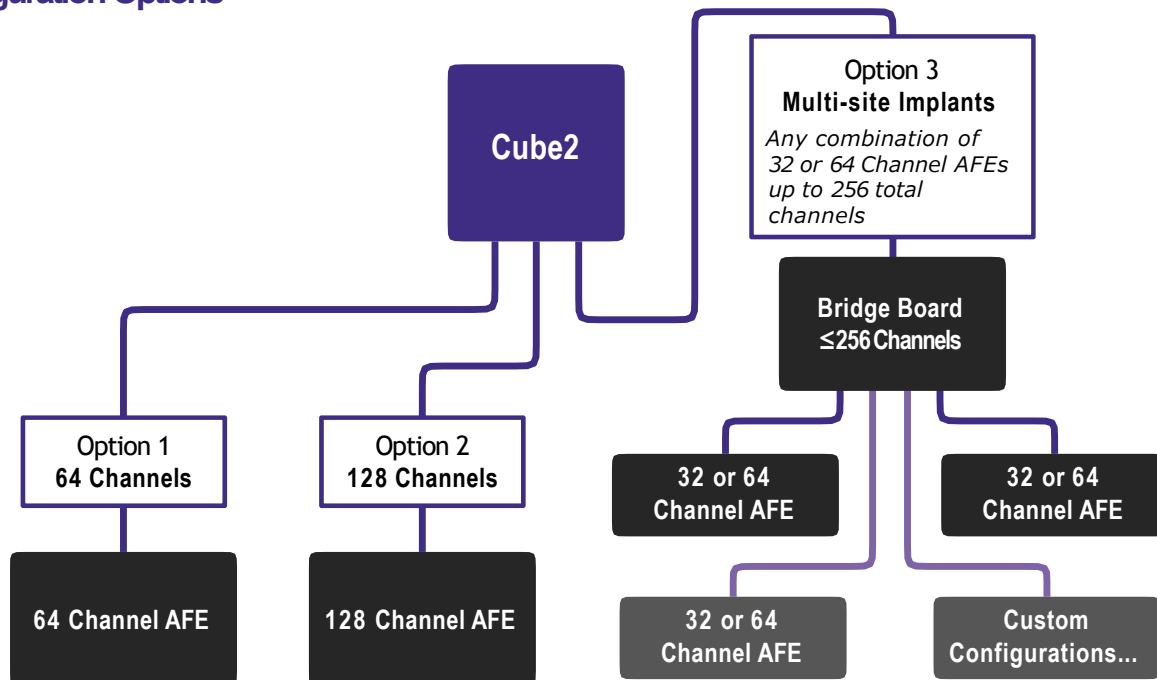

- 30 kHz、16 bitにてデータ集録
- 9 軸モーショントラッキング (ジャイロセンサ、加速度センサ、コンパス) を搭載
- 全方向ビデオトラッキング用 LEDを設置可能
- 最大 24 時間超の記録が可能な充電式バッテリーも選択可能
- 電源ケーブルをつないで、バッテリーを使わず連続レコーディングも可能
- リモート操作
- EIB を簡単且つ確実に装着できる QuickClip® EIBs を採用
- 頭部の負荷を減らすバックパック仕様にカスタマイズ可能
- シミュレーション用重りが付属
- オプションで保護カバーやタッチフリーマグネットスイッチを準備

Cube2

“Digital Lynx SX” 1台で、“Cube2” 2個までのシグナルを同時記録

Digital Lynx SXがあれば、無線/有線の同時シグナルレコーディングが可能になります。

“Cube2” 1個なら直接Cheetah Workstationに記録可能

“Cube2” 8個までmicro SD にデータを同時記録

ソーシャルインタラクションや、メイズを用いた研究に最適です。

Cube2 では、カスタマイズ可能なアナログフロントエンド (AFE) インターフェイスが個別に搭載されたことにより、重量分布の活用や、複数の埋め込み部位からの記録、変化するチャンネル数への適応、また、異なる動物用生理学センサーの融合等、様々な機能を実現しました。

Cube2 Analog Front End (AFE) Configuration Options

仕様

外形寸法	≈ 30 mm x 30 mm x 35 mm
重量	≈ 19 g (最小バッテリー使用時)
通信距離	10 m 以内 (環境により異なる)
分解能	16 bit
サンプリングレート	30 kHz 以下 (1 チャンネル)
周波数レンジ	0.1 Hz - 8 kHz (1 電極)
入力レンジ	+/- 5 mV
低ノイズ	< 2.5 μV RMS (入力換算)
電源	クイック交換式バッテリー または、電源コード
バッテリー寿命	30 分 ~ 24 時間 (バッテリーサイズにより異なる)

QuickClip はNeuralynx, Inc.の登録商標です。(Patent # US 9,325,107 B2)

"We have been waiting for the development of a high channel capacity telemetry system that can reliably record broad spectrum brain activity comparable to tethered systems, and has low noise in the most challenging environments. Cube2 has met these requirements . . ."