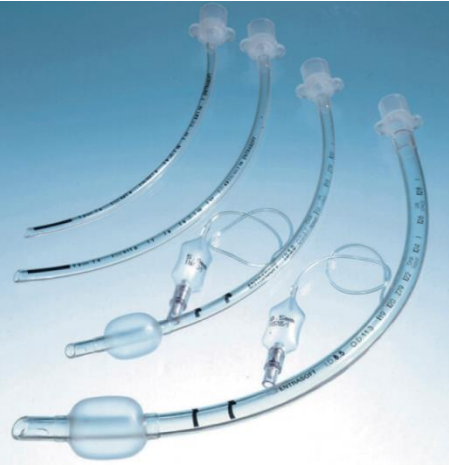

気管内チューブ カフ付/カフ無

カフ付気管内チューブ		
内径サイズ・【外径】	商品番号	価格(税抜)
5.0mm・【6.7】	Y300-50	¥1,800.-/本
5.5mm・【7.3】	Y300-55	
6.0mm・【8.0】	Y300-60	
6.5mm・【8.7】	Y300-65	
7.0mm・【9.6】	Y300-70	
7.5mm・【10.2】	Y300-75	
8.0mm・【10.9】	Y300-80	
8.5mm・【11.5】	Y300-85	
9.0mm・【12.2】	Y300-90	
9.5mm・【12.9】	Y300-95	
10.0mm・【13.5】	Y300-100	
10本セット	Y300-10P	¥16,000.-

カフ無気管内チューブ		
内径サイズ・【外径】	商品番号	価格(税抜)
2.0mm・【2.9】	N300-20	¥12,000.- /10本
2.5mm・【3.6】	N300-25	
3.0mm・【4.2】	N300-30	
3.5mm・【4.9】	N300-35	
4.0mm・【5.5】	N300-40	
4.5mm・【6.2】	N300-45	
5.0mm・【6.8】	N300-50	
5.5mm・【7.5】	N300-55	
6.0mm・【8.2】	N300-60	
6.5mm・【8.9】	N300-65	

- EOG滅菌済み
- 材質PVC

*カフ付10本セットは好きなサイズを選択できます。

気管挿管用スタイレット

気管挿管用スタイレット

サイズ	商品番号	価格(税抜)
大	ST3-340	¥2,500.-/本
小	ST2-190	

動物用バイトブロック

動物用バイトブロック		
サイズ	商品番号	価格(税抜)
特大 φ30 x126mm	BI30-87	¥3,600.-/個
大 φ25 x106mm	BI30-88	¥3,400.-/個
中 φ18 x76mm	BI30-89	¥3,200.-/個
小 φ13 x60mm	BI30-90	¥3,000.-/個
3個セット(大・中・小)	BI10-03	¥9,000.-