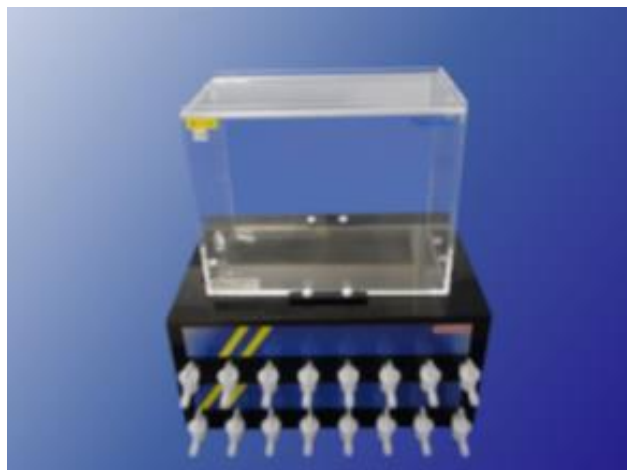

# 麻醉ガスマルチチャンネルステーション

## MK-MGD8N-Tray

\*麻醉箱は別売りです。

麻醉ガスマルチチャンネルステーションは、1台の麻醉器と接続することにより、麻醉ガスを均等に複数分割して供給・回収することが可能です。  
煩雑だったチューブの配管もすっきりと納めることが出来、省スペース化を実現しました。

使用しているポートが均等になる様、各ポート間の流量ムラを抑えた仕様になっており、安定して麻醉ガスを供給することが出来ます。  
麻醉箱(オプション)を箱の上部に置くことが出来ますので、作業スペースを有効利用できます。

麻醉ガス供給ポート最大8chまで、麻醉ガス排気ポート最大8chまで使用可能です。  
強制排気機能は、別売の麻醉ガス回収器を接続することで可能になります。

仕様	
外形寸法	W320 × D230 × H155mm (ポート部含まず)
重量	約3 kg
ポート(ch数)	供給・回収 各8ch

\*マウスピースは別売りとなります。

外観及び仕様は改良のため予告なしに変更する場合がありますのでご了承願います。