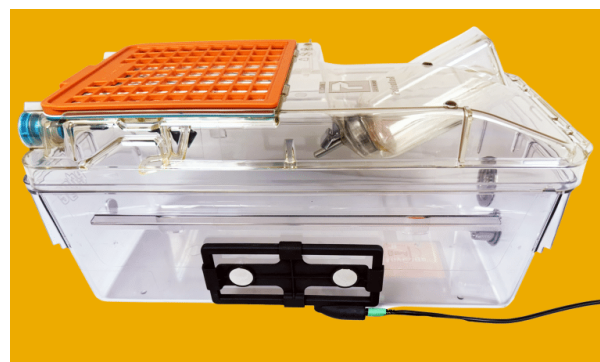

KIT 付属品	
READER	4x AnyCage LITE Reader with 3" Round Antennas
ANTENNAS	4x (2"x5") Rectangular Antennas
USB HUB	USB 4 Port Hub
SOFTWARE	Data Collector Software App for AnyCageLITE
MICROCHIPS	1x Pack (24) Temperature-Sensing Microchips
INJECTOR	Pistol Grip Injector

*PC 1 台あたり 8 台のリーダーまで拡張可能

*飼育ケージは付属していません。

*データの記録に別途PCが必要となります。

外観及び仕様は改良のため予告なしに変更する場合がありますのでご了承願います。

MUROMACHI KIKAI CO., LTD.
室町機械株式会社

本社: 〒103-0022 東京都中央区日本橋室町4-2-1 TEL:03-3241-2444
大阪営業所: 〒532-0012 大阪市淀川区木川東4-5-3 オバル新大阪ビル TEL:06-6302-1277

E-mail: sales@muromachi.com URL: <http://www.muromachi.com/>

販売代理店