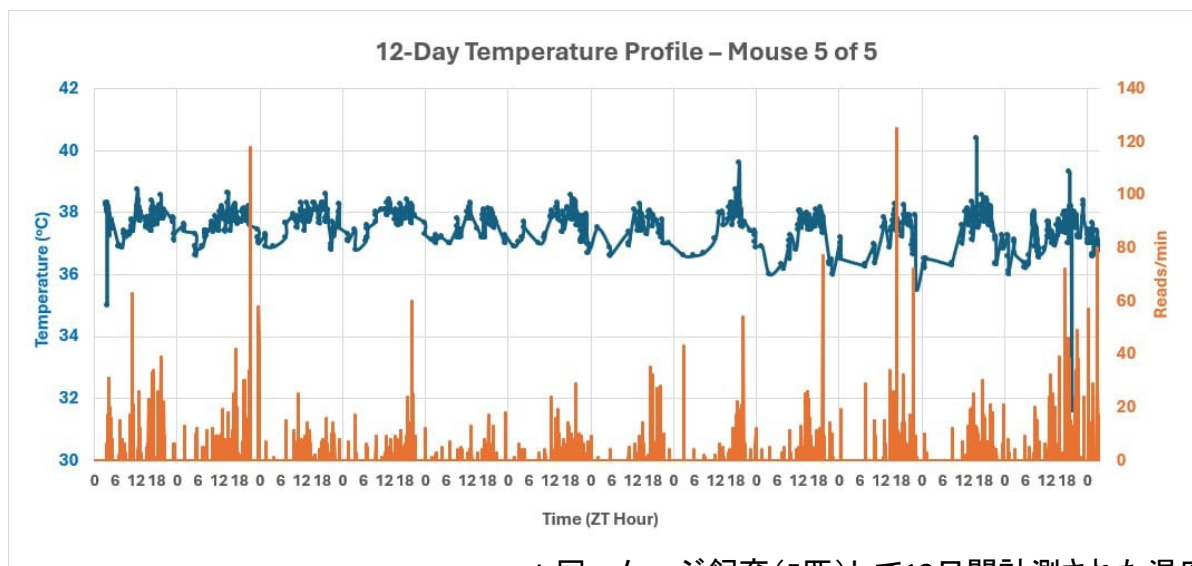

新製品

Muromachi

体温モニタリングシステム AnyCage Lite

Cage with
AnyCage^{LITE}
+ Antenna

* 飼育ケージはシステムに含まれておりません

RFIDチップを使用した、簡便、お手頃なリアルタイム体温モニタリングシステムです。

お持ちの飼育ケージに簡単に取り付けて使用することができます。AnyCage Liteは、単独飼育および群飼育のマウスにおいて、自然な行動を妨げることなく、リアルタイムで個体ごとの体温追跡を可能にします。