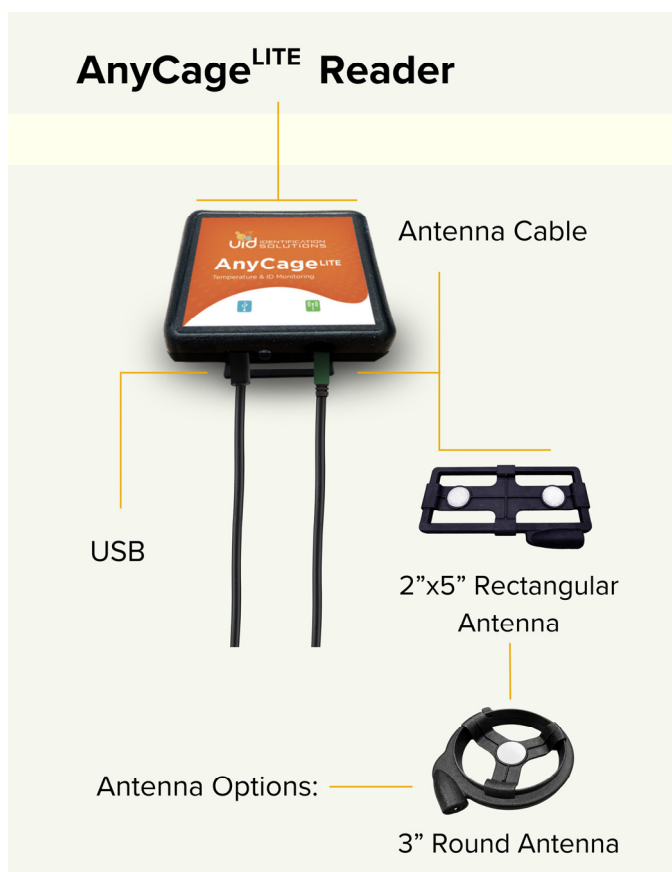

KIT 付属品	
READER	4x AnyCage LITE Reader with 3" Round Antennas
ANTENNAS	4x (2"x5") Rectangular Antennas
USB HUB	USB 4 Port Hub
SOFTWARE	Data Collector Software App for AnyCageLITE
MICROCHIPS	1x Pack (24) Temperature-Sensing Microchips
INJECTOR	Pistol Grip Injector

*PC 1 台あたり 8 台のリーダーまで拡張可能

*飼育ケージは付属していません。

*データの記録に別途PCが必要となります。