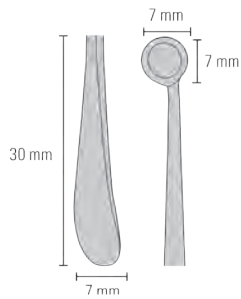

Combination Spoon and
Spatula

F · S · T
10090-17

17.5 cm
Top: Ø 7mm / Bottom 30 x 7mm

No. 10090-17

Combination Probe and
Spatula

14 cm
13 x 7 x 0.6 mm
Tip Ø: 0.1 mm

No. 10090-13