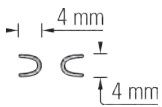

Speculum

**Moria 7699**

4.5 cm  
Max. spread: 3.5 cm  
Curved

**No. 17370-53**

Fine Adjustable Wire Retractor

5 cm  
Max. spread: 3.5 cm  
Curved

**No. 17004-05**

Colibri

**Moria 6346D**

3.4 cm  
Max. spread: 1.5 cm

**No. 17300-02**

**Moria 6346C**

3.3 cm  
Max. spread: 1.5 cm

**No. 17300-03**

**Moria 6346B**

3.5 cm  
Max. spread: 2 cm

**No. 17300-04**

Agricola

4 cm  
Max. spread: 3.5 cm  
3 x 3 Sharp teeth

**No. 17005-04**