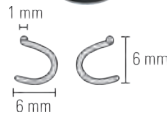

Speculum

**Moria 7699**

4.5 cm  
Max. spread: 3.5 cm  
Curved

**No. 17370-53**

Fine Adjustable Wire Retractor

5 cm  
Max. spread: 3.5 cm  
Curved

**No. 17004-05**

Colibri

**Moria 6346D**

3.4 cm  
Max. spread: 1.5 cm

**No. 17300-02**

**Moria 6346C**

3.3 cm  
Max. spread: 1.5 cm

**No. 17300-03**

**Moria 6346B**

3.5 cm  
Max. spread: 2 cm

**No. 17300-04**

Agricola

4 cm  
Max. spread: 3.5 cm  
3 x 3 Sharp teeth

**No. 17005-04**