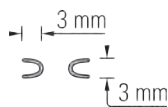

Speculum

**Moria 7699**

4.5 cm  
Max. spread: 3.5 cm  
Curved

**No. 17370-53**

Fine Adjustable Wire Retractor

5 cm  
Max. spread: 3.5 cm  
Curved

**No. 17004-05**

Colibri

**Moria 6346D**

3.4 cm  
Max. spread: 1.5 cm

**No. 17300-02**

**Moria 6346C**

3.3 cm  
Max. spread: 1.5 cm

**No. 17300-03**

**Moria 6346B**

3.5 cm  
Max. spread: 2 cm

**No. 17300-04**

Agricola

4 cm  
Max. spread: 3.5 cm  
3 x 3 Sharp teeth

**No. 17005-04**