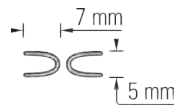

Speculum

**Moria 7699**

4.5 cm  
Max. spread: 3.5 cm  
Curved

**No. 17370-53**

Fine Adjustable Wire Retractor

5 cm  
Max. spread: 3.5 cm  
Curved

**No. 17004-05**

Colibri

**Moria 6346D**

3.4 cm  
Max. spread: 1.5 cm

**No. 17300-02**

**Moria 6346C**

3.3 cm  
Max. spread: 1.5 cm

**No. 17300-03**

**Moria 6346B**

3.5 cm  
Max. spread: 2 cm

**No. 17300-04**

Agricola

4 cm  
Max. spread: 3.5 cm  
3 x 3 Sharp teeth

**No. 17005-04**